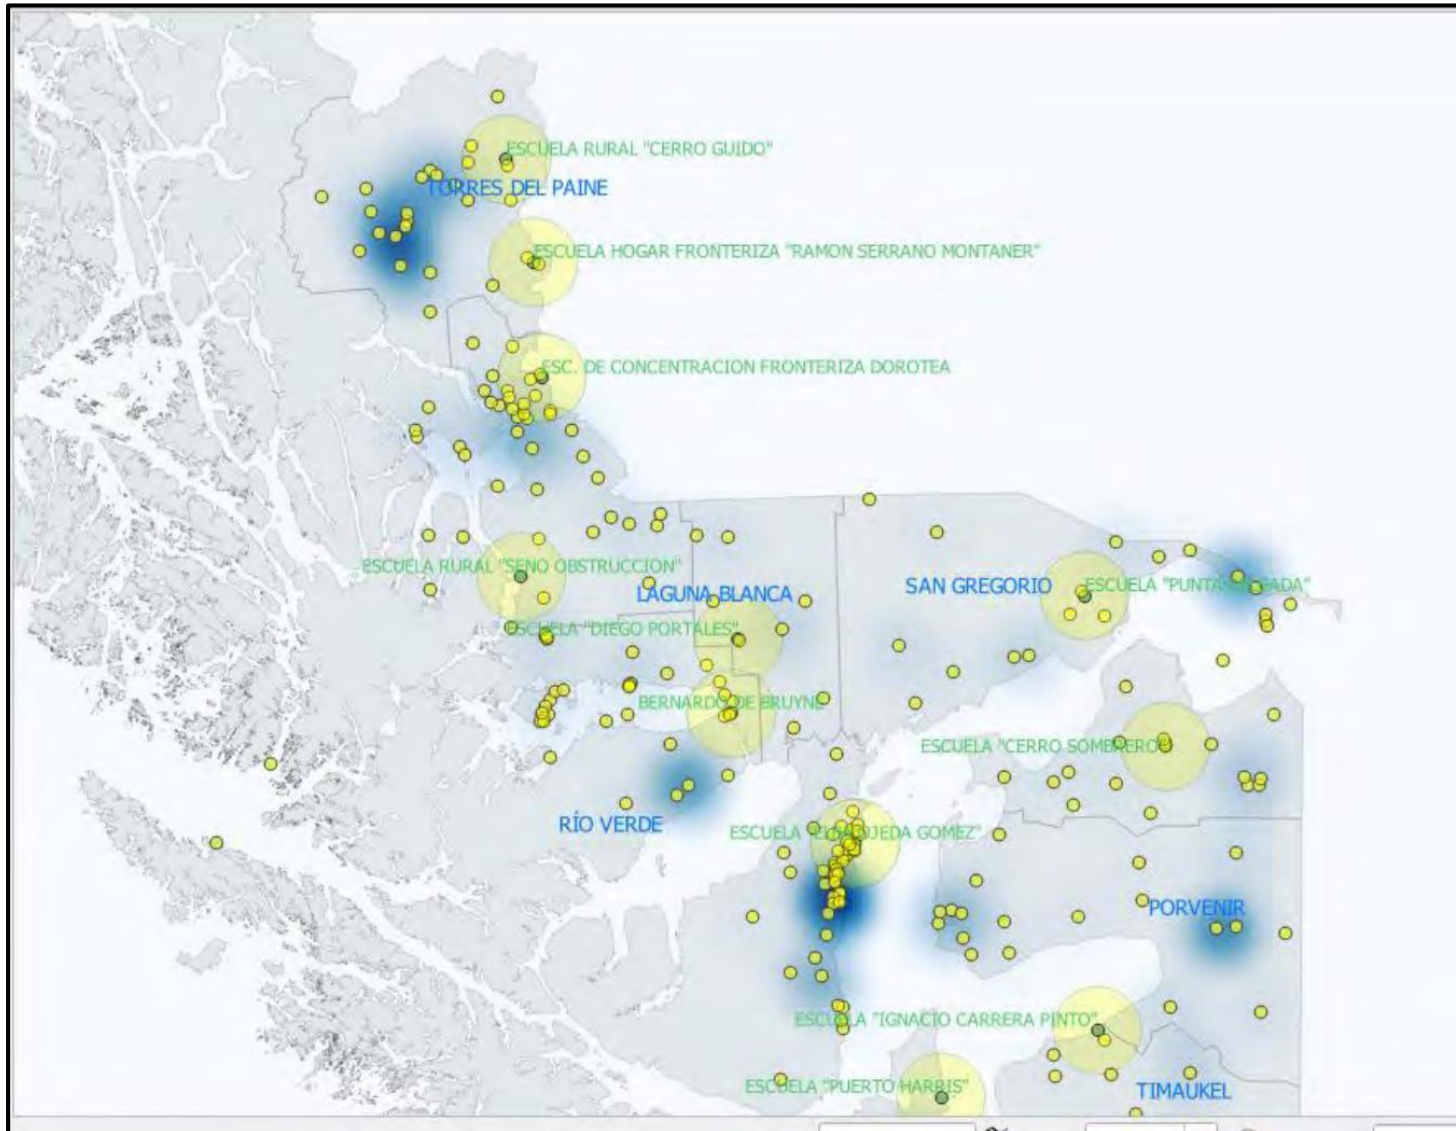

REGIÓN DE MAGALLANES Y DE LA ANTÁRTICA CHILENA "COBERTURA ESCOLAR EN LAS COMUNAS RURALES"

Cuanta población se encuentra fuera del área de cobertura de los colegios de la región.

La población que se encuentra en zonas rural, a nivel regional sin atención por Escuelas = 5077 personas.