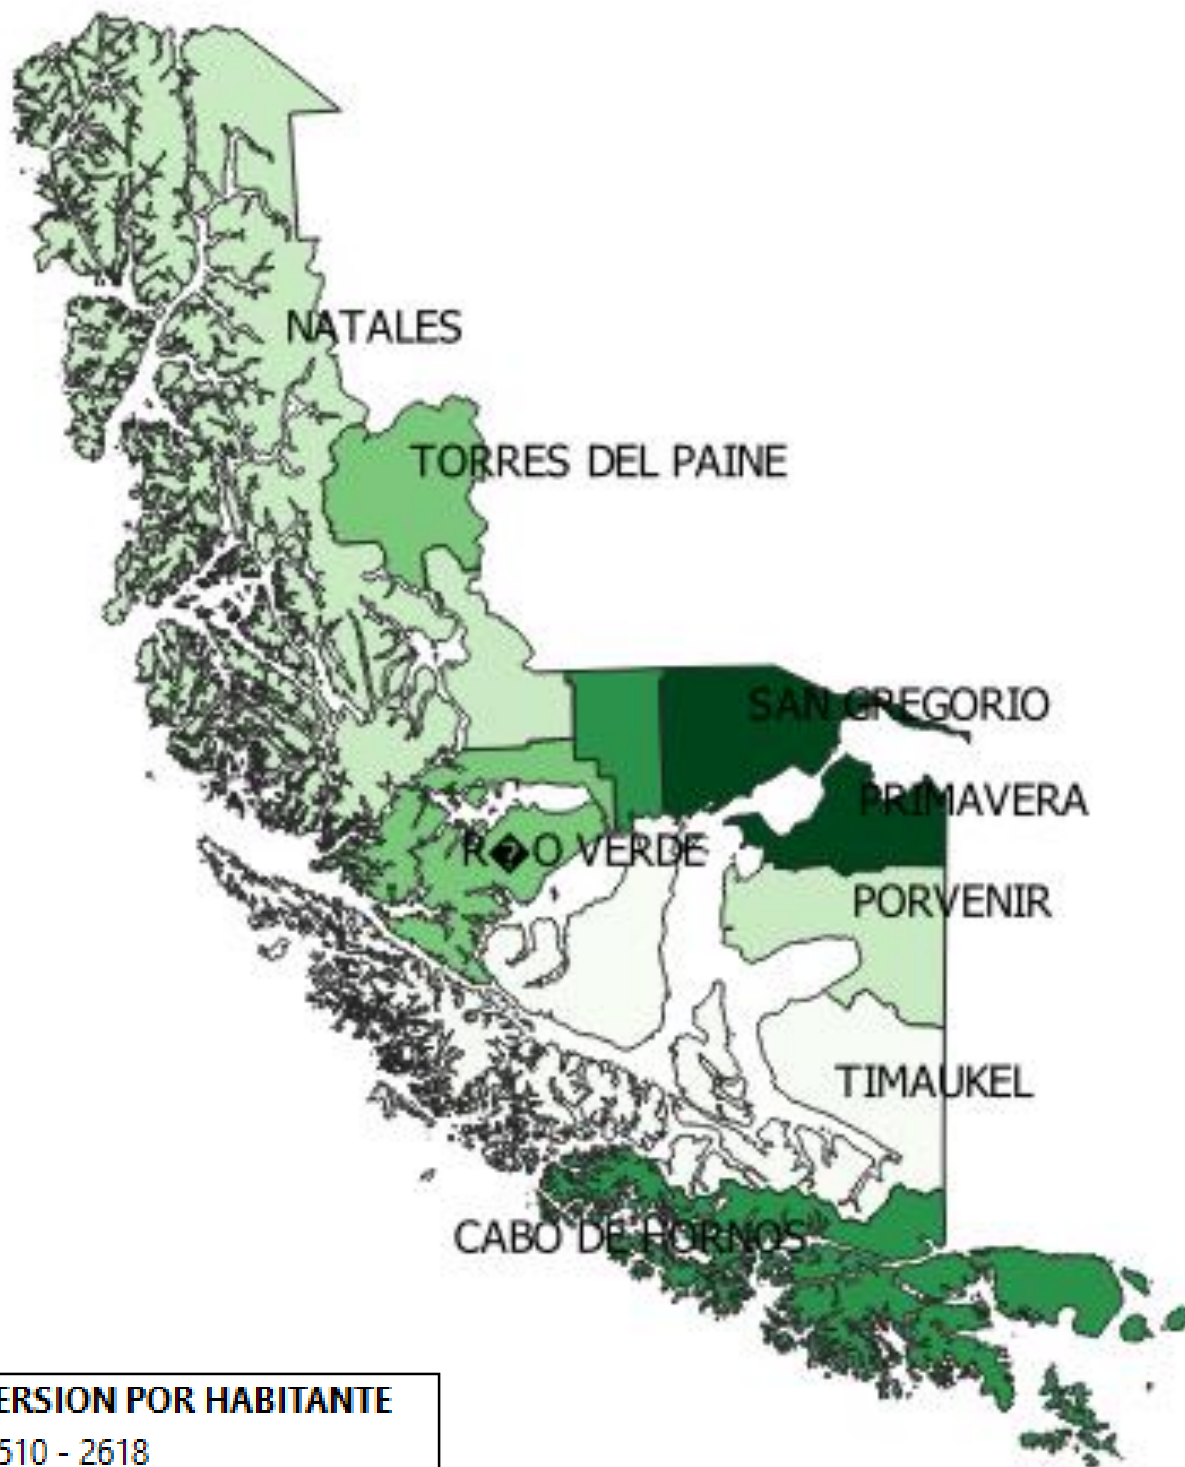

REGIÓN DE MAGALLANES Y DE LA ANTÁRTICA CHILENA

INVERSIÓN TOTAL DE INFRAESTRUCTURA Y EQUIPAMIENTO POR COMUNA

MAPA ÍNDICE DE INVERSIÓN POR HABITANTE

INVERSION POR HABITANTE	
510 - 2618	
2618 - 4011	
4011 - 8824	
8824 - 21010	
21010 - 376439	