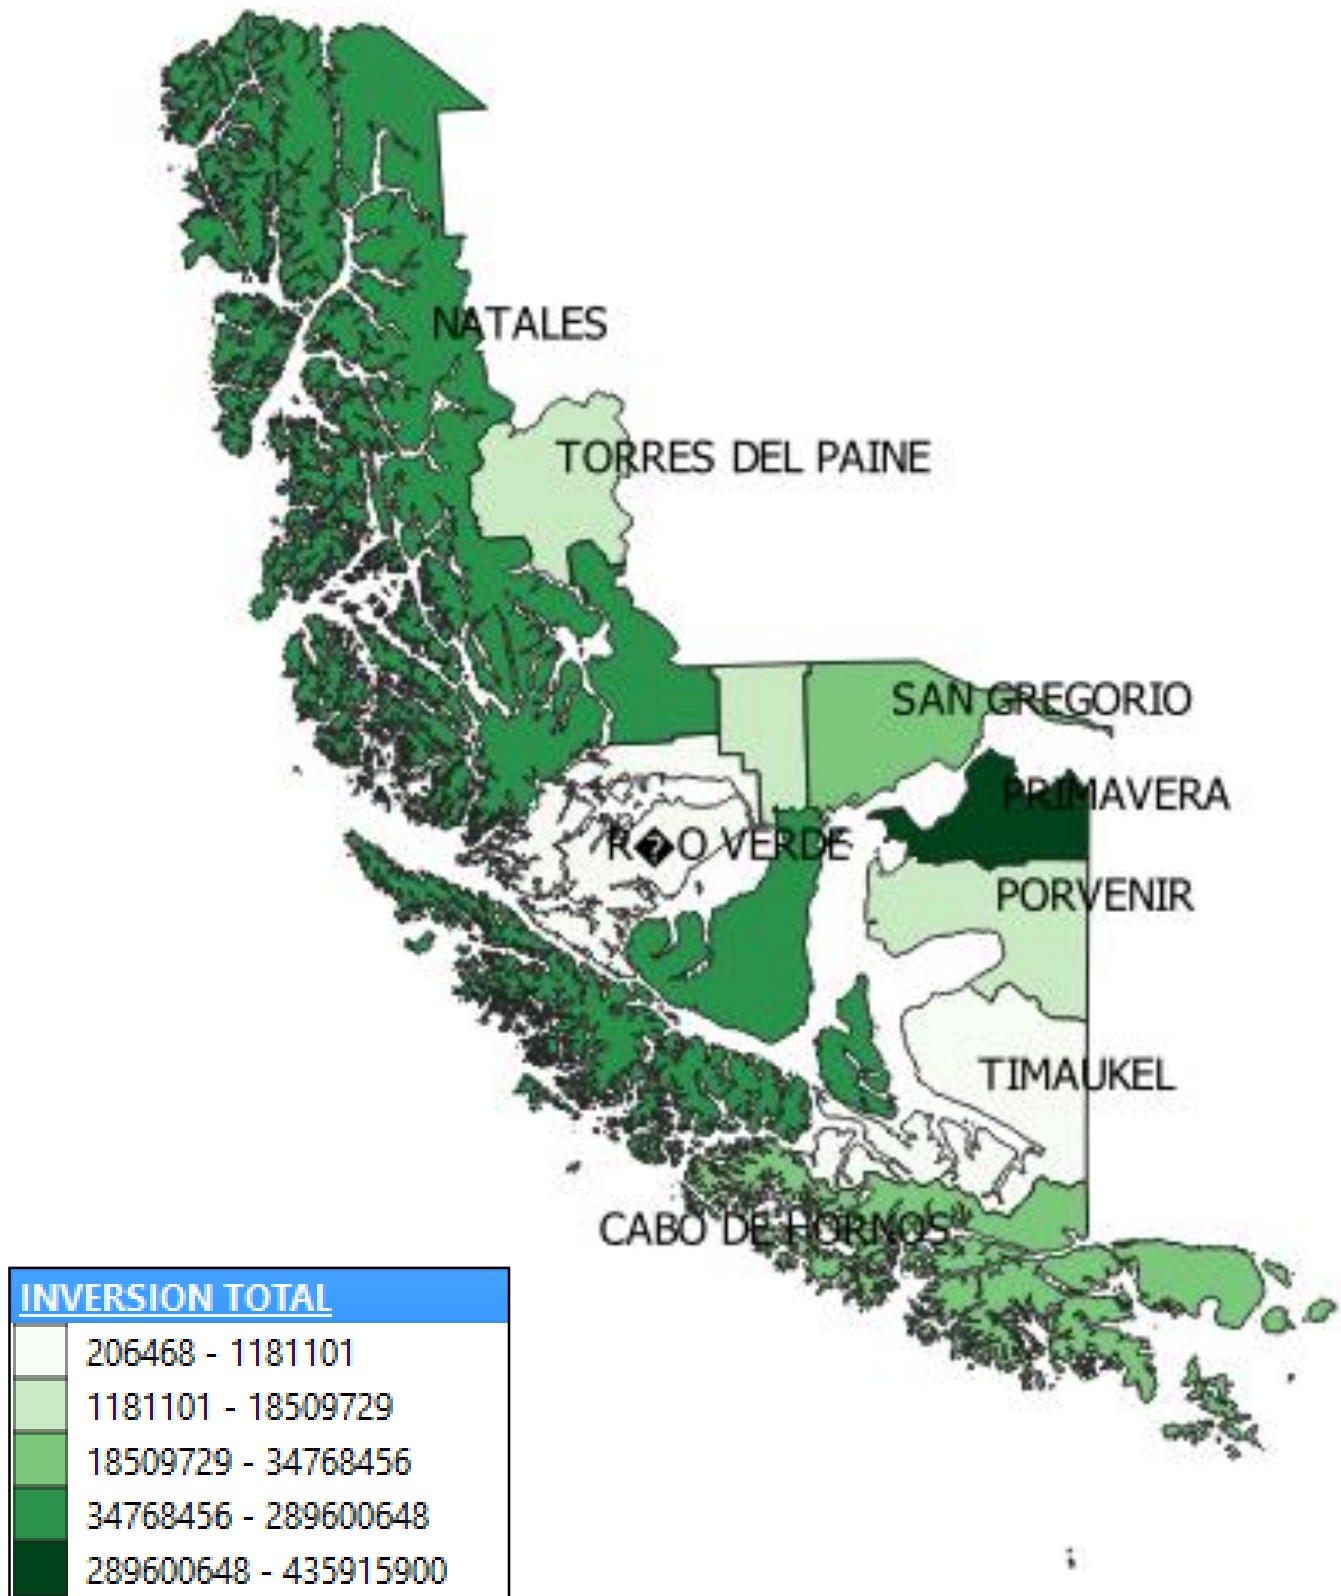

REGIÓN DE MAGALLANES Y DE LA ANTÁRTICA CHILENA

INVERSIÓN TOTAL DE INFRAESTRUCTURA Y EQUIPAMIENTO POR COMUNA

MAPA ÍNDICE DE INVERSIÓN POR HABITANTE

INVERSION POR HABITANTE	
510 - 2618	
2618 - 4011	
4011 - 8824	
8824 - 21010	
21010 - 376439	